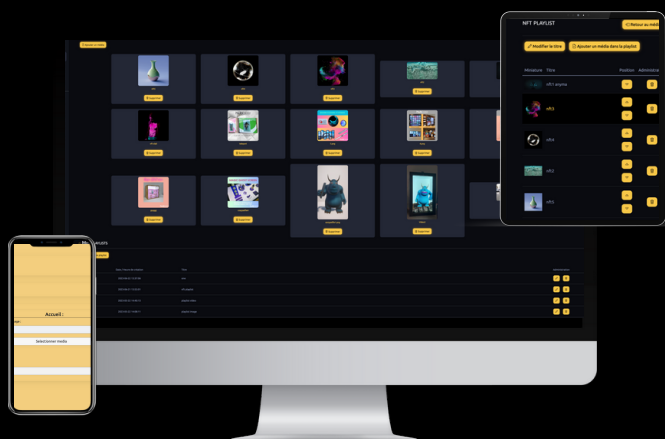

## Un produit dédié aux Musées et Expositions

All In One (PC Windows Os Intégré)  
pour un intégration simplifiée :

- Une seule prise à brancher
- Logiciel d'affichage intégré en option

(Disponible également en version moniteur Hdmi in)

### Une gamme de 3 formats

## Simple & Efficace

Gérez vos affichages depuis tous vos appareils (Mac / Pc / Smartphone / Tablette)

Accès sécurisé et compte client sur back office en ligne

Stockage de vos médias sur back office

Création de playlists médias (images et vidéos)