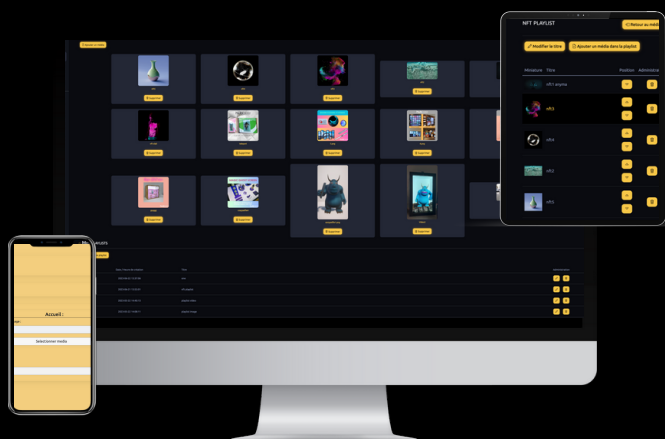

Ecrans Carrés & Ronds

Les écrans aux formats innovants

Démarquez vous et attirez l'oeil grâce à un design innovant

Les Ecrans Carrés

Une gamme de 7 formats

All In One (PC Windows Os Intégré)
pour un intégration simplifiée :

- Une seule prise à brancher
- Accroche murale incluse

(Disponible également en version moniteur Hdmi in)

Les Ecrans Ronds

Au delà des écrans, optez pour nos solutions d'affichage Cloud Player & Perfect Loop et gérez ainsi vos diffusions à distance

Une solution complète et intuitive

- Stockage de vos médias (images/vidéos) sur cloud privé sécurisé
- Création et diffusion de playlists avec Cloud Player ou boucle vidéo parfaite grâce à Perfect Loop

Simple & Efficace

Gérez vos affichages depuis tous vos appareils (Mac / Pc / Smartphone / Tablette)

Accès sécurisé et compte client sur back office en ligne

Stockage de vos médias sur back office

Création de playlists médias (images et vidéos)