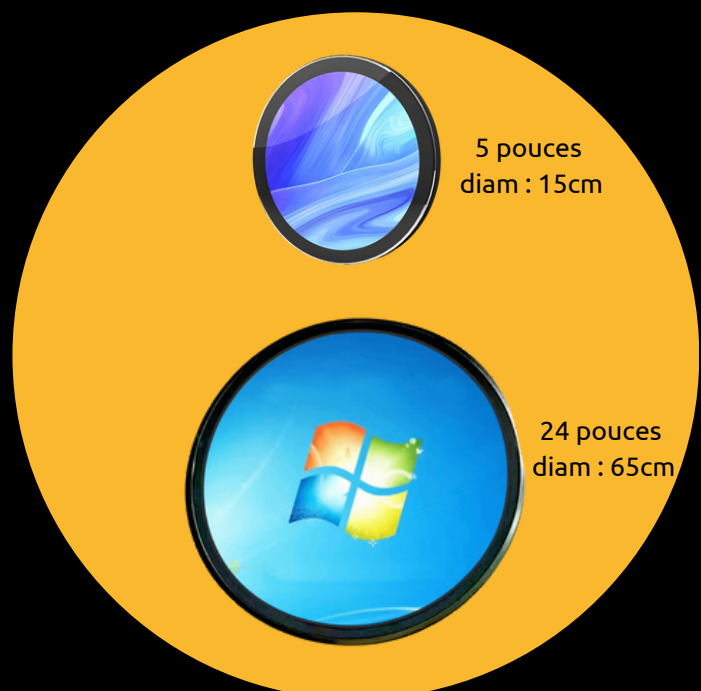

Ecrans Carrés & Ronds

Les écrans aux formats innovants

Démarquez vous et attirez l'oeil grâce à un design innovant

Les Ecrans Carrés

Une gamme de 7 formats

All In One (PC Windows Os Intégré)
pour un intégration simplifiée :

- Une seule prise à brancher
- Accroche murale incluse

(Disponible également en version moniteur Hdmi in)

Les Ecrans Ronds

Au delà des écrans, optez pour nos solutions d'affichage Cloud Player & Perfect Loop et gérez ainsi vos diffusions à distance