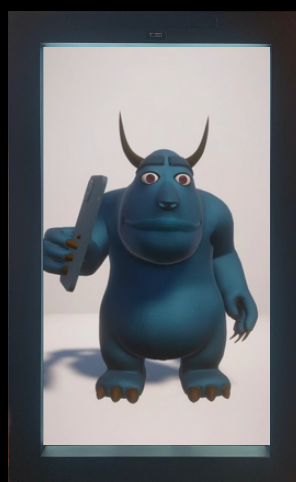

# Crazy Selfie

## "La star c'est vous"

Animation Photo Interactive

# Changez les règles avec Crazy Selfie

Une animation interactive originale

Laissez vous prendre en photo par vos stars  
( Sportifs internationaux, Super Héros, chanteurs, .... )

 Vidéo démo

## Principe de fonctionnement

Menu Accueil  
(une vidéo ou image interpelle pour  
démarrer l'expérience)

Déclenchement du  
flux vidéo dans le  
smartphone du  
personnage virtuel

Visualisation &  
validation photo  
(possibilité d'en  
refaire une)