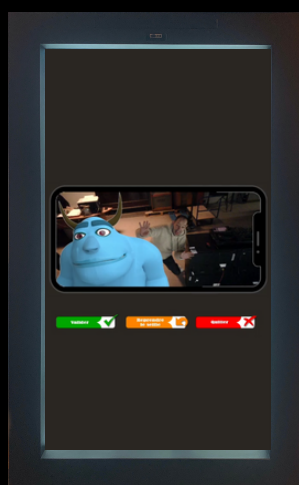

# Crazy Selfie

## "La star c'est vous"

Animation Photo Interactive

# Changez les règles avec Crazy Selfie

Une animation interactive originale

Laissez vous prendre en photo par vos stars  
( Sportifs internationaux, Super Héros, chanteurs, .... )

 Vidéo démo

## Principe de fonctionnement

Menu Accueil  
(une vidéo ou image interpelle pour  
démarrer l'expérience)

Déclenchement du  
flux vidéo dans le  
smartphone du  
personnage virtuel

Visualisation &  
validation photo  
(possibilité d'en  
refaire une)