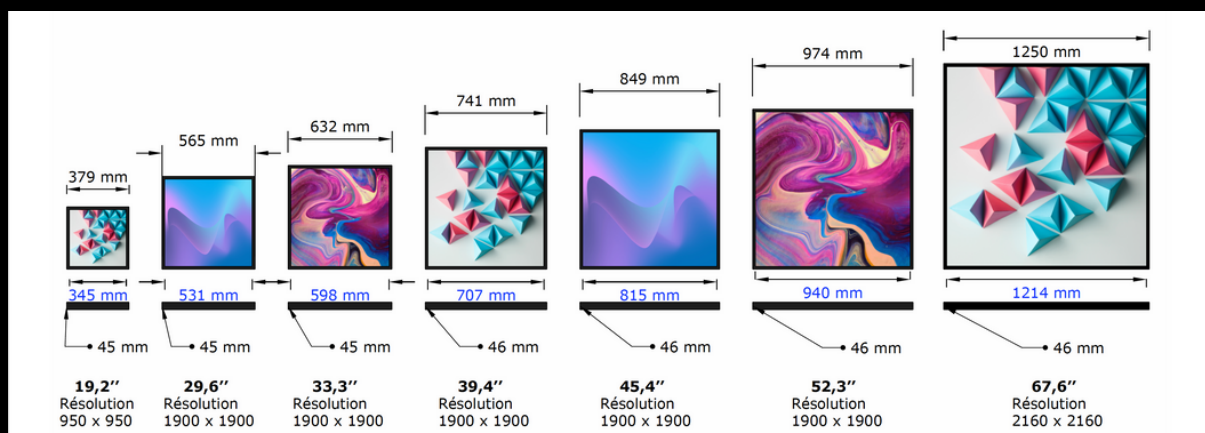

Nos écrans spécifiques