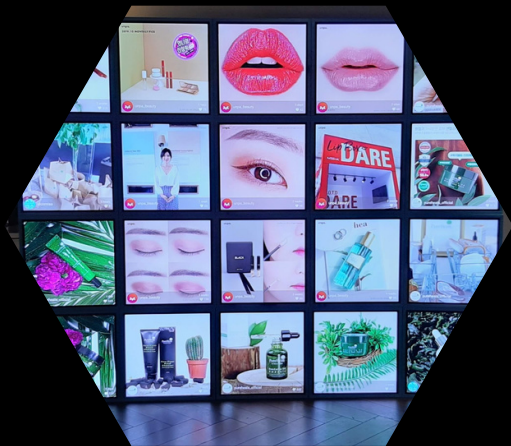

Social Display

L'Affichage Dynamique Réinventé

Maximisez l'impact de votre communication Instagram sur tous vos écrans

Social Display

"Le meilleur de l'affichage dynamique
associé à la puissance d'Instagram"

Optimisez vos communications
Créez de l'engagement client

Nos écrans spécifiques

Un outil de communication optimal

- Sélection de(s) profil(s) Instagram à diffuser
- Stockage de vos médias (images/vidéos) sur cloud privé sécurisé
- Utilisation de vos médias et profils Instagram pour création et diffusion de playlists

Simple & Efficace

Gérez vos affichages depuis tous vos appareils (Mac / Pc / Smartphone / Tablette)

Disponible pour Tous supports d'affichages

Large gamme de supports d'affichage, mobiliers d'intégration et accessoires.
(En vente ou location courte & longue durée)