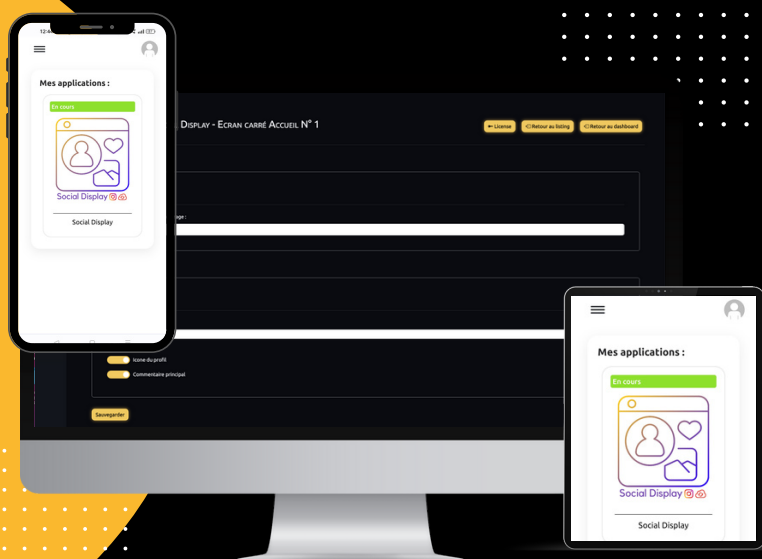

Social Display

L'Affichage Dynamique Réinventé

Maximisez l'impact de votre communication Instagram sur tous vos écrans

Social Display

"Le meilleur de l'affichage dynamique
associé à la puissance d'Instagram"

Optimisez vos communications
Créez de l'engagement client

Nos écrans spécifiques

Un outil de communication optimal

- Sélection de(s) profil(s) Instagram à diffuser
- Stockage de vos médias (images/vidéos) sur cloud privé sécurisé
- Utilisation de vos médias et profils Instagram pour création et diffusion de playlists

Simple & Efficace

Gérez vos affichages depuis tous vos appareils (Mac / Pc / Smartphone / Tablette)

Disponible pour Tous supports d'affichages

Large gamme de supports d'affichage, mobiliers d'intégration et accessoires.
(En vente ou location courte & longue durée)