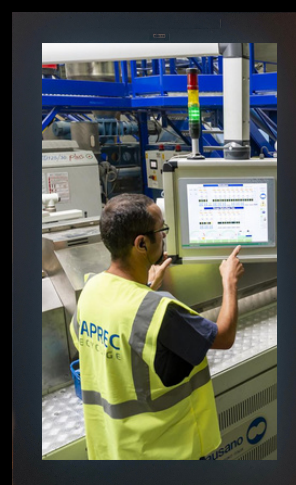

Virtual Coach La Borne Interactive

Information / Présentation / Conseil

Créez votre borne interactive grâce à Virtual Coach

Un outil digital versatile Des domaines d'applications multiples

- Catalogue produits et services
- Borne informations et conseils
- Promotion et aide à la sélection de produits et services

Exemple de la Borne "Métiers" (Showroom pédagogique Paprec)

Menu veille (1 à 2 images ou vidéos)

Menu de Navigation
(catégories & sous catégories)

Pages image ou vidéo pour promouvoir ou décrire vos services (possibilité d'intégration de Qr codes pour permettre à vos visiteurs de télécharger vos informations)

Créez votre offre interactive grâce au Virtual Coach

Une utilisation simple / des possibilités multiples

- Création d'une arborescence en quelques clics pour mettre en place votre dispositif interactif
 - Menu de veille à composer d'une ou plusieurs vidéos ou images.
 - Menu de navigation
Se compose d'une image de fond et de boutons tactiles pour accès aux catégories (possibilité de création jusqu'à 6 catégories) (chaque catégorie peut être constituée de 1 à 10 sous niveaux)
 - Chaque bouton de catégorie dirige soit :
 - vers une page de menu de sous niveaux (jusqu'à 10 sous niveaux possibles)
 - vers une page vidéo ou image
 - Insérez des Qr Codes au sein de vos pages vidéo ou image :
 - Téléchargement de plaquette pdf, vidéos, images
 - Ouverture de site internet pour prise de rdv ou autre applications sur le smartphone du visiteur